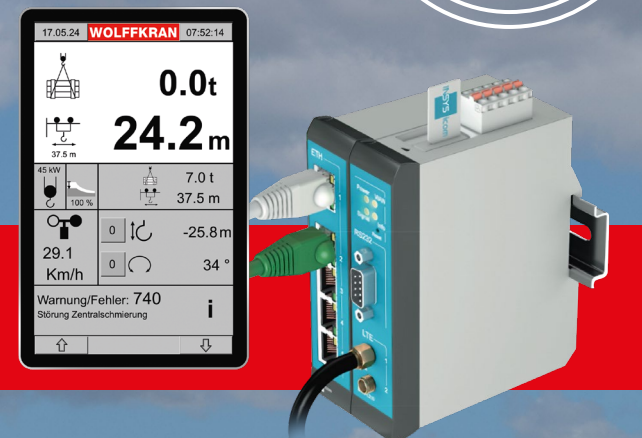

JETZT SPAREN!

Melden Sie sich noch heute bei einem unserer Fachberater und profitieren Sie rechtzeitig von unserem einmaligen Messe-Rabatt.

Ihr Ansprechpartner:
Flamur Hoti
Team Leader 2nd Level Support
+49 7131 9815 182
+49 171 368 8032
F.Hoti@wolffkran.de

WOLFFKRAN GmbH
Austraße 72
74076 Heilbronn
Deutschland
Tel.: 00800 965 335 72
E-Mail: wolfflink@wolffkran.de

Der Leitwolf
The leader of the pack.

www.wolffkran.com

WOLFFKRAN

WOLFF HiSPS

WOLFF LINK

**bauma
Rabatt***

WOLFF Assist

**bauma
Rabatt***

* gültig bis zum 13. April 2025

Der Messerabatt ist nicht mit anderen Kundenrabatten kombinierbar.
Lizenzen und Lizenzverlängerungen sind ausgeschlossen.