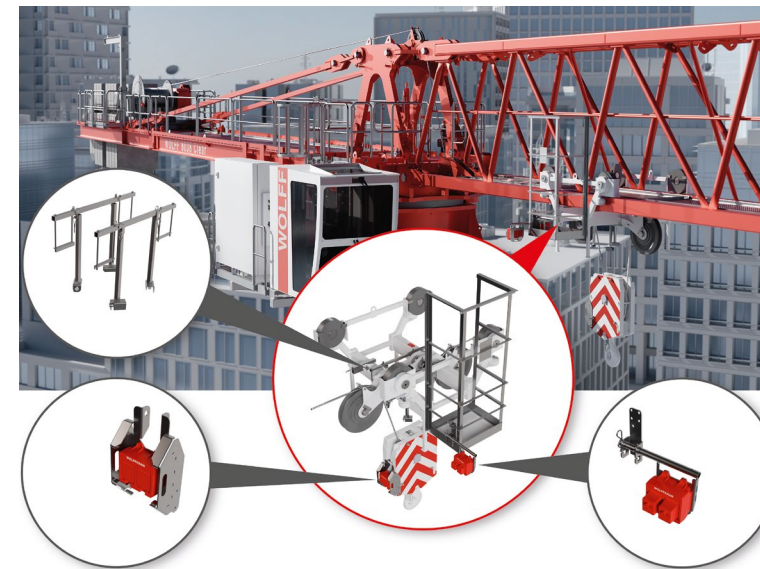

## WOLFF High-Speed-Positioning-System (WOLFF HiSPS)

# WOLFF HiSPS

Das neue WOLFF High-Speed-Positioning-System revolutioniert die Lastenbewegung, indem es dem Kranfahrer ermöglicht, die Last präzise und ohne Pendeln zu steuern.

Mit akkubetriebenen Sensoren an der Laufkatze und dem Kranhaken erkennt das Assistenzsystem die Seilbewegungen und passt die Kranbewegungen automatisch an. Selbst bereits schwingende Lasten können damit sicher gestoppt werden, wodurch das Risiko von Unfällen und Schäden erheblich minimiert wird. Das Antikollisionssystem wird ebenfalls optimiert, da sowohl der Kran als auch die Last innerhalb der Arbeitsbereichsbegrenzung automatisch gestoppt werden.