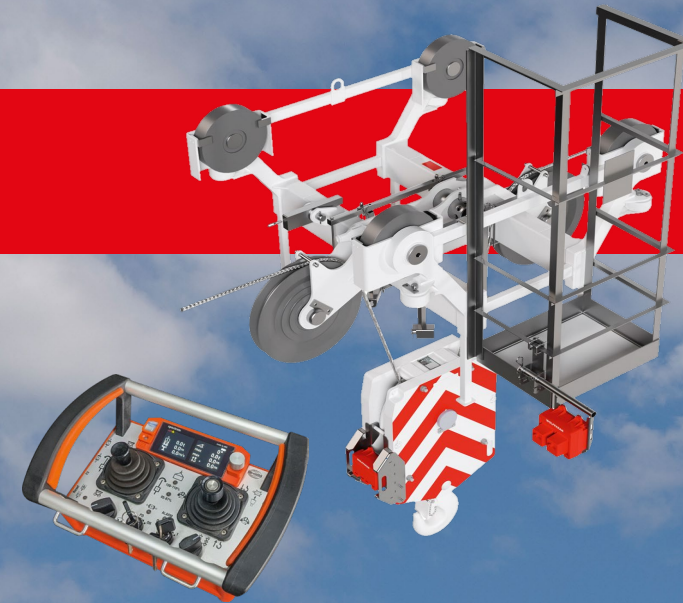

JETZT SPAREN!

Melden Sie sich noch heute bei einem unserer Fachberater und profitieren Sie rechtzeitig von unserem einmaligen Messe-Rabatt.

Ihr Ansprechpartner:
Flamur Hoti
Team Leader 2nd Level Support
+49 7131 9815 182
+49 171 368 8032
F.Hoti@wolffkran.de

WOLFFKRAN GmbH
Austraße 72
74076 Heilbronn
Deutschland
Tel.: 00800 965 335 72
E-Mail: wolfflink@wolffkran.de

Der Leitwolf
The leader of the pack.

www.wolffkran.com

WOLFFKRAN

WOLFF HiSPS