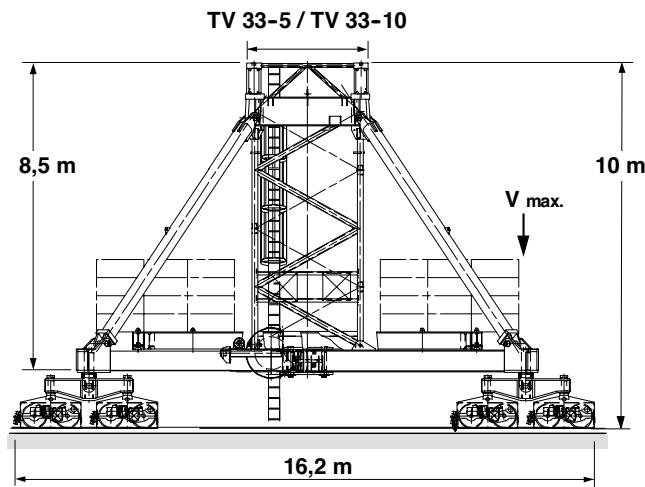

1 Unterwagen UW 4120

Unterwagen UW 4120

X	Ansicht X	L	Detail L
C	Fahrtrichtung	S	Schiene

Spurweite A	12,00 m
Radstand B	12,00 m
Schienenmaterial	S 64 DIN 5902
Kranfahrgeschwindigkeit	30 m/min
Gesamtmotorenleistung	8 x 5,5 kW
Zulässige Eckkraft max.	2500 kN
Gewicht Unterwagen komplett (ohne Ballast)	74900 kg