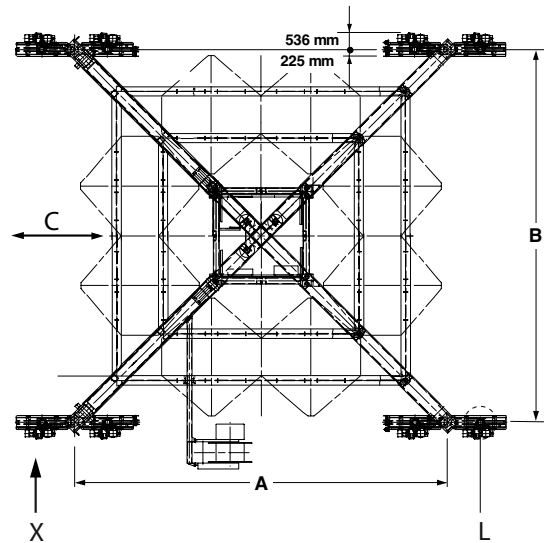

1 Unterwagen UW 4120

Unterwagen UW 4120

X	Ansicht X	L	Detail L
C	Fahrtrichtung	S	Schiene

Spurweite A	12,00 m
Radstand B	12,00 m
Schienenmaterial	S 64 DIN 5902
Kranfahrgeschwindigkeit	30 m/min
Gesamtmotorenleistung	8 x 5,5 kW
Zulässige Eckkraft max.	2500 kN
Gewicht Unterwagen komplett (ohne Ballast)	74900 kg