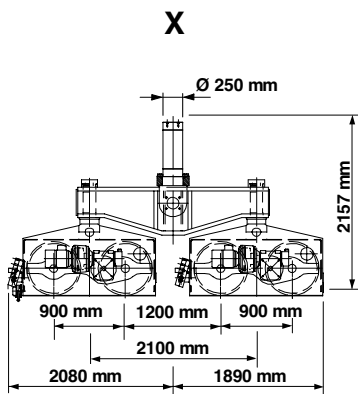

1 Unterwagen UW 4120

Unterwagen UW 4120

X	Ansicht X	L	Detail L
C	Fahrtrichtung	S	Schiene

Spurweite A	12,00 m
Radstand B	12,00 m
Schienenmaterial	S 64 DIN 5902
Kranfahrgeschwindigkeit	30 m/min
Gesamtmotorenleistung	8 x 5,5 kW
Zulässige Eckkraft max.	2500 kN
Gewicht Unterwagen komplett (ohne Ballast)	74900 kg