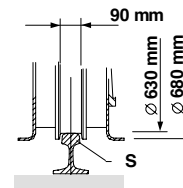

1 Unterwagen UW 4120

Unterwagen UW 4120

X	Ansicht X	L	Detail L
C	Fahrtrichtung	S	Schiene

Spurweite A	12,00 m
Radstand B	12,00 m
Schienenmaterial	S 64 DIN 5902
Kranfahrgeschwindigkeit	30 m/min
Gesamtmotorenleistung	8 x 5,5 kW
Zulässige Eckkraft max.	2500 kN
Gewicht Unterwagen komplett (ohne Ballast)	74900 kg